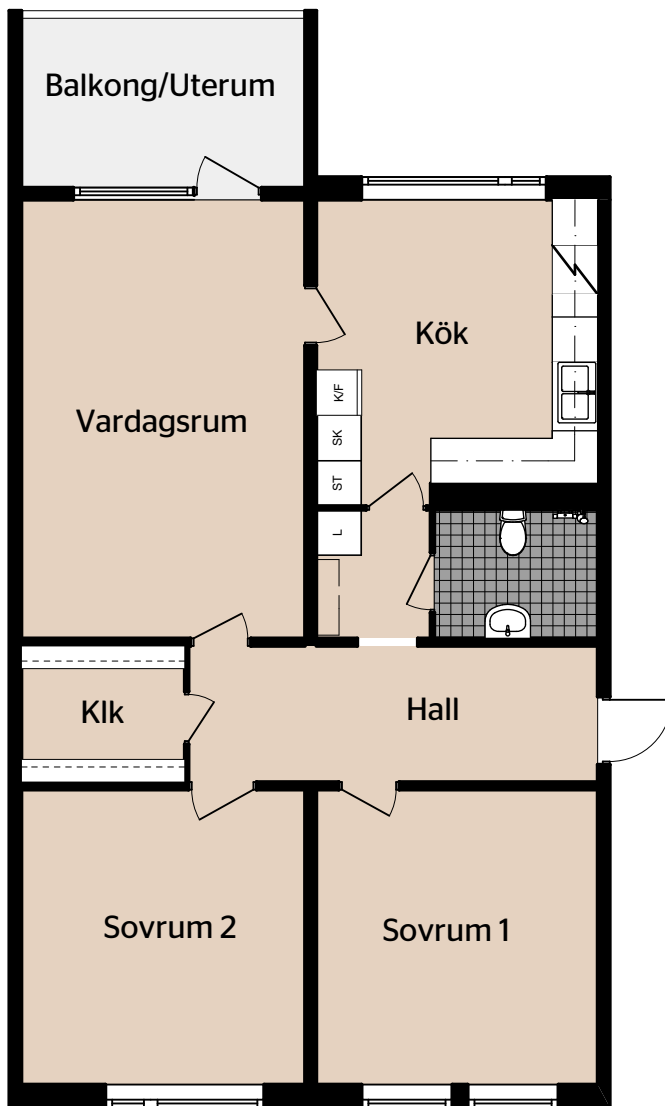

Jönköping, Råslätt

Storlek: 3 RUM & KÖK
Area: 89 kvm
Ritning: 11:3:89:1

0 5m

Skala 1:100