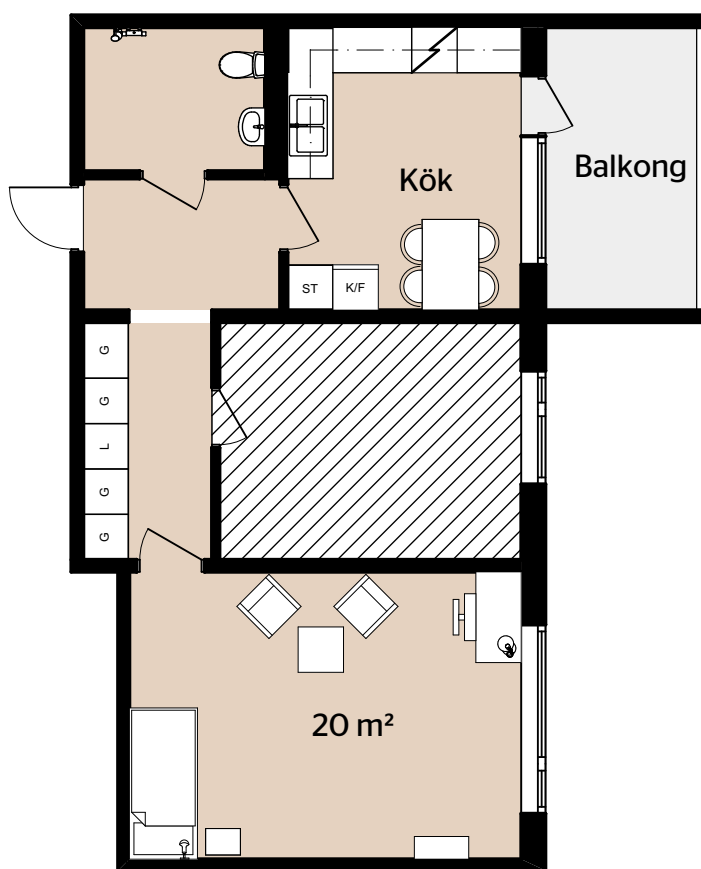

# Jönköping, Råslätt

Storlek: 1 RUM  
Area: 20 kvm  
Produkt:11-062-02-0652

-  Säng
-  Bokhylla
-  Fotölj
-  Bord
-  Golvlampa
-  Skrivbordslampa
-  Sänglampa
-  Sängbord
-  Skrivbord & Stol