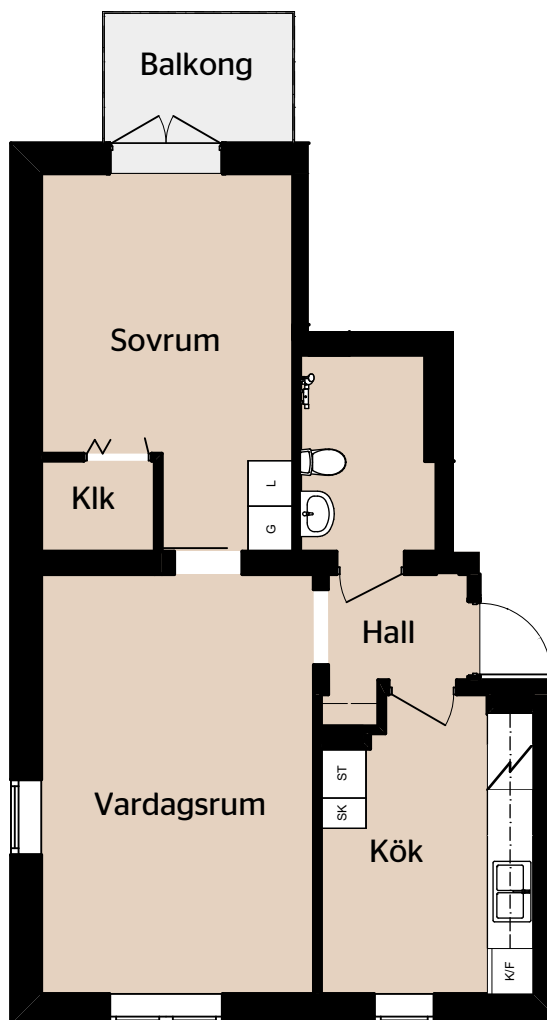

Jönköping, Gräshagen

Storlek: 2 RUM & KÖK
Area: 57 kvm
Lägenhet: 14-021-01-0005

Skala 1:100

Med reservation för eventuella ändringar och ytavvikelser 2016-03-14
Avvikelser kan förekomma avseende ytskikt i badrum samt dusch eller badkar.