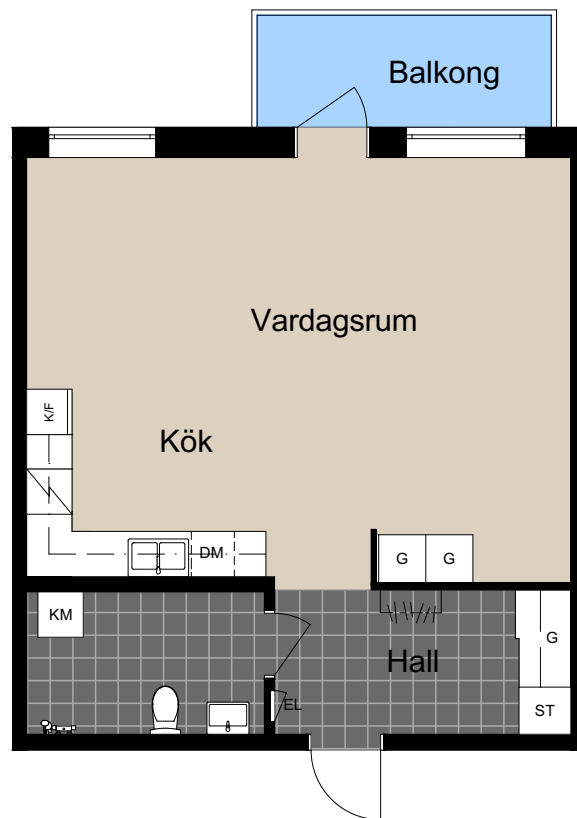

1 rok, 51 m²

Lägenhet 17-133-01-0026 plan 3

Fasad mot norr/ nordväst

Fasad mot söder/ sydost

0 1 2 3 4 5 m

Skala 1:100