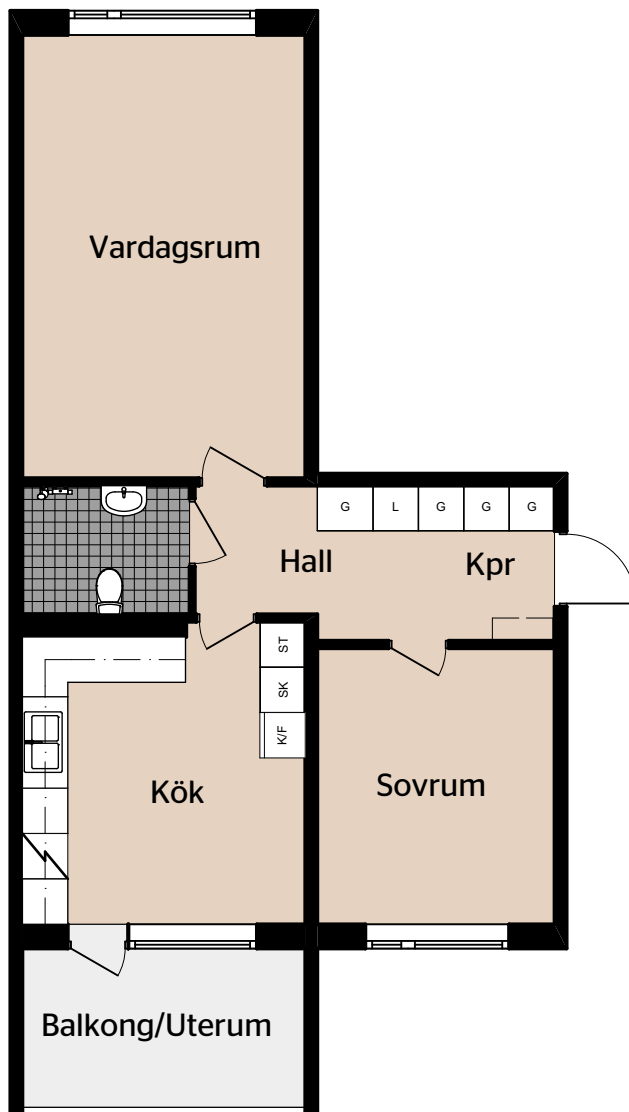

Jönköping, Råslätt

Storlek: 2 RUM & KÖK
Area: 63 kvm
Ritning: 11:2:63:1

Skala 1:100