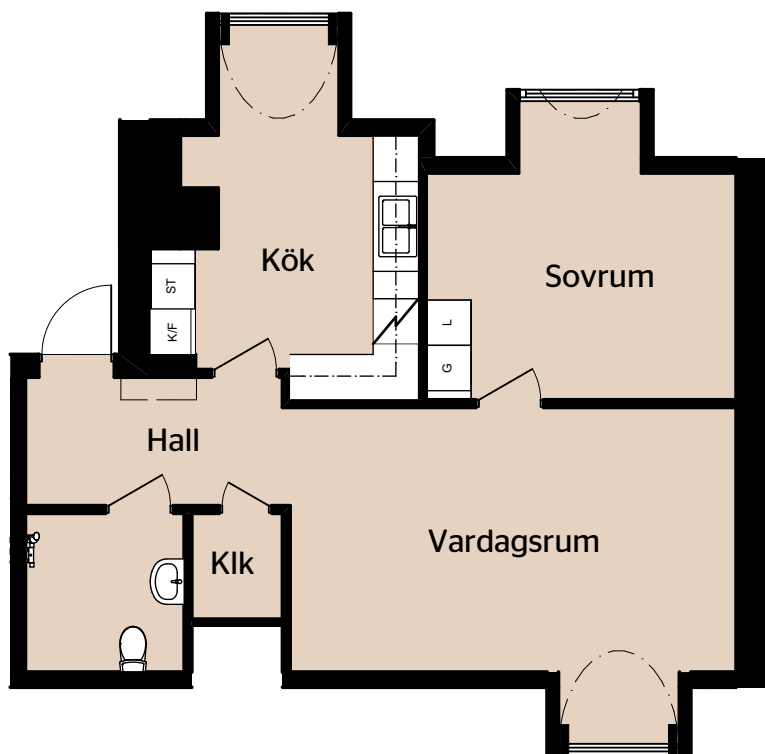

# Jönköping, Torpa

Storlek: 2 RUM & KÖK  
Area: 57 kvm  
Lägenhet: 14-019-03-0022

Skala 1:100

Med reservation för eventuella ändringar och ytavvikelser 2016-03-14  
Avvikelser kan förekomma avseende ytskikt i badrum samt dusch eller badkar.