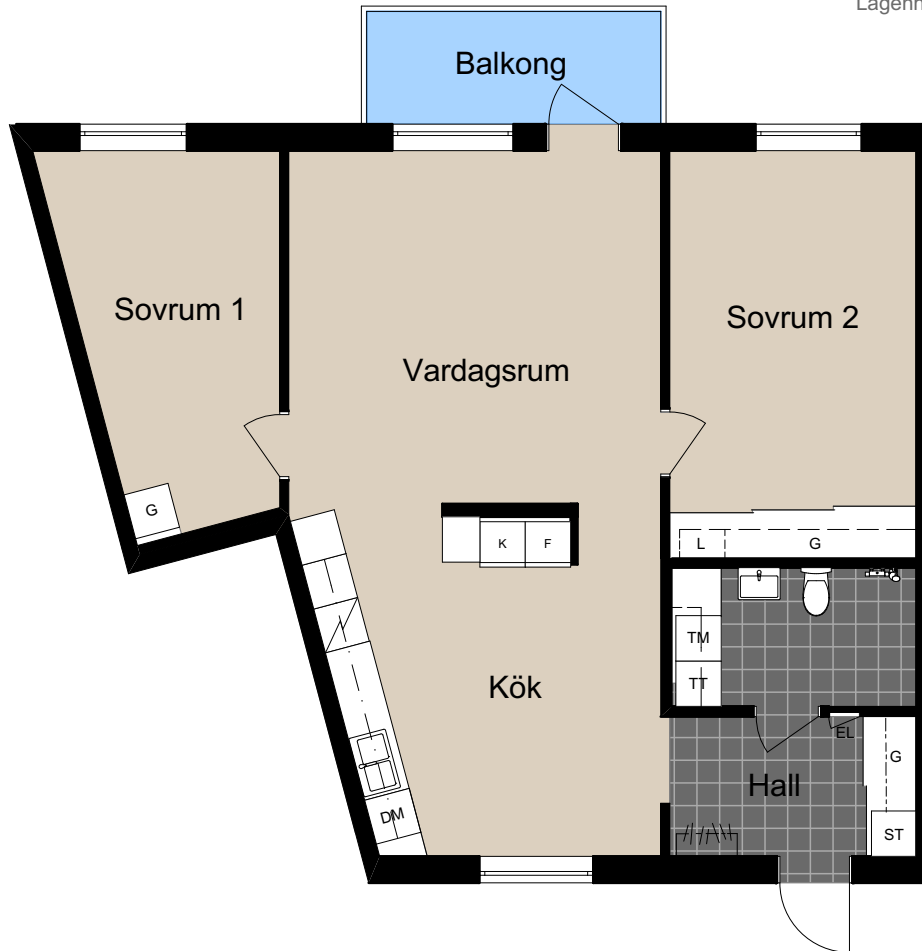

3 rok, 87 m²

Lägenhet 17-139-01-0008 entréplan

Fasad mot norr/ nordväst

Fasad mot söder/ sydost

0 1 2 3 4 5 m

Skala 1:100