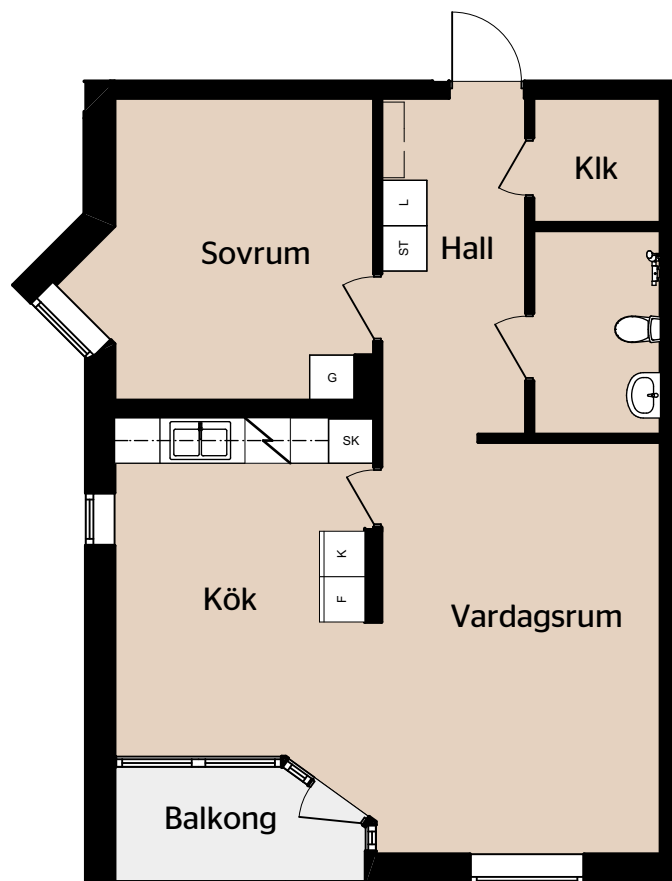

Jönköping, Kristinedal

Storlek: 2 RUM & KÖK
Area: 66 kvm
Lägenhet: 14-026-01-0025

Skala 1:100

Med reservation för eventuella ändringar och ytavvikelser 2016-03-29
Avvikelser kan förekomma avseende ytskikt i badrum samt dusch eller badkar.