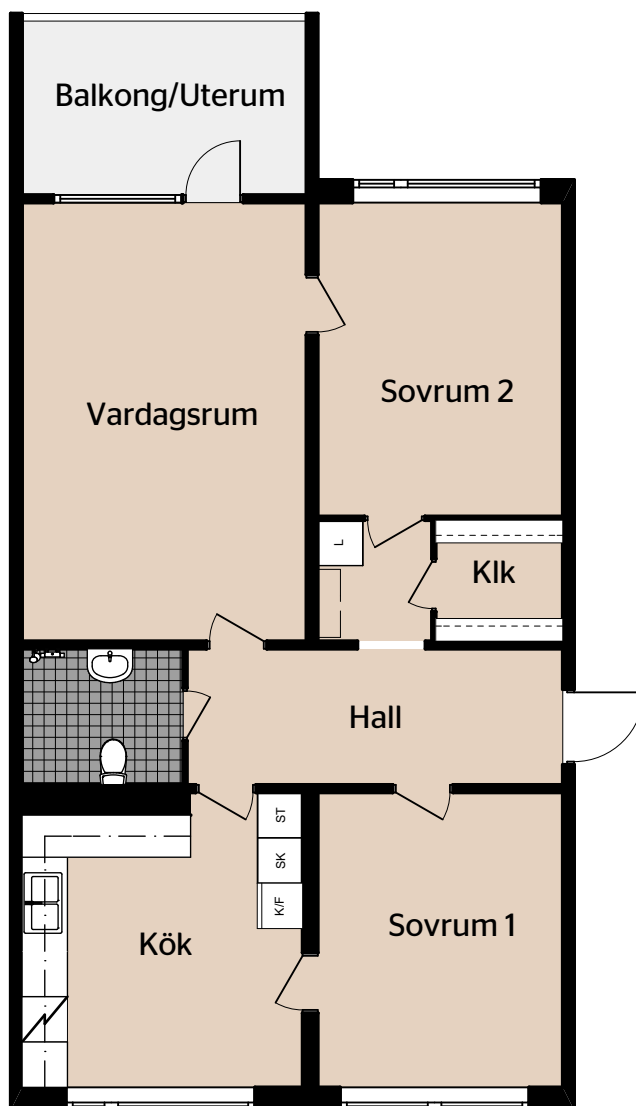

Jönköping, Råslätt

Storlek: 3 RUM & KÖK
Area: 82 kvm
Ritning: 11:3:82:5

0 5m

Skala 1:100