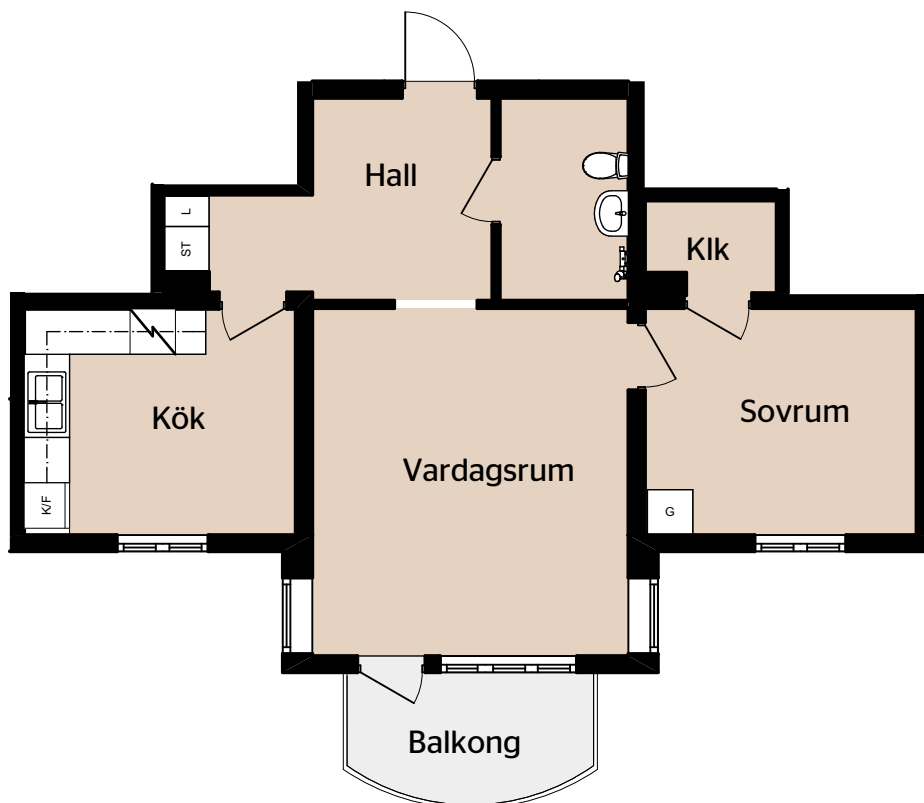

## Jönköping, Kålgården

Storlek: 2 RUM & KÖK  
Area: 60 kvm  
Lägenhet: 13-050-04-0019

Skala 1:100

Med reservation för eventuella ändringar och ytavvikelser 2016-03-22  
Avvikelser kan förekomma avseende ytskikt i badrum samt dusch eller badkar.