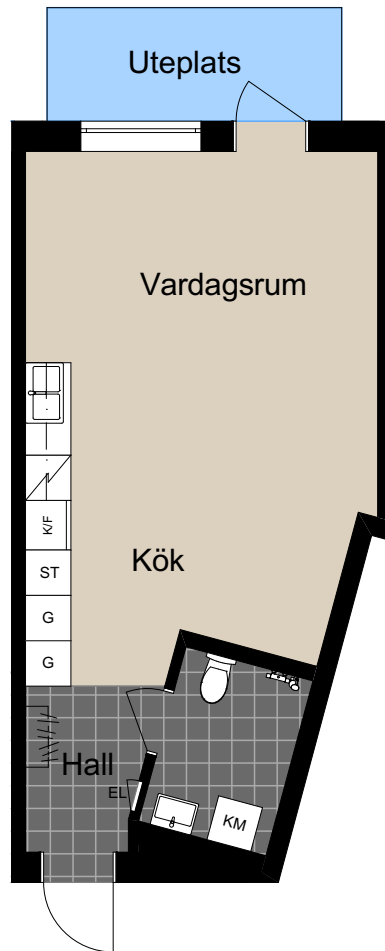

# 1 rok, 38 m<sup>2</sup>

Lägenhet 17-135-01-0004 sutterängplan

0 1 2 3 4 5 m  
Skala 1:100

Fasad mot norr/ nordväst

Fasad mot söder/ sydost