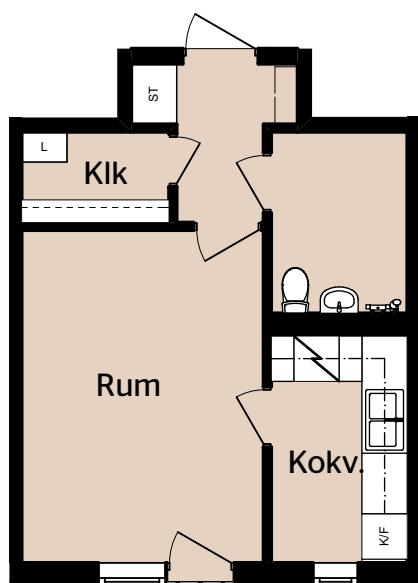

## Jönköping, Liljeholmen

Storlek: 1 RUM & KÖK  
Area: 32 kvm  
Lägenhet: 13-021-01-0008

Skala 1:100

Med reservation för eventuella ändringar och ytavvikelser 2016-08-19  
Avvikelser kan förekomma avseende ytskikt i badrum samt dusch eller badkar.