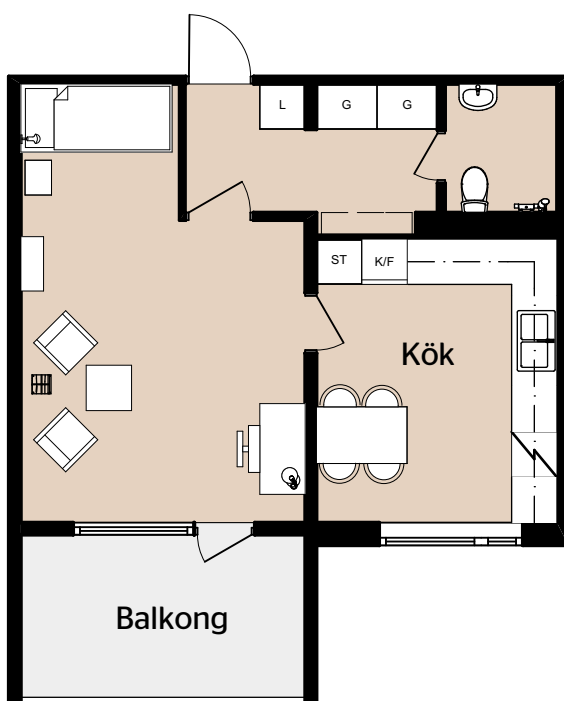

Jönköping, Råslätt

Storlek: 1 RUM & KÖK
Area: 40 kvm
Produkt:11-061-04-0039

-  Säng
-  Bokhylla
-  Fotölj
-  Bord
-  Golvlampan
-  Skrivbordslampan
-  Sänglampan
-  Sängbord
-  Skrivbord & Stol

0 5m
Skala 1:100