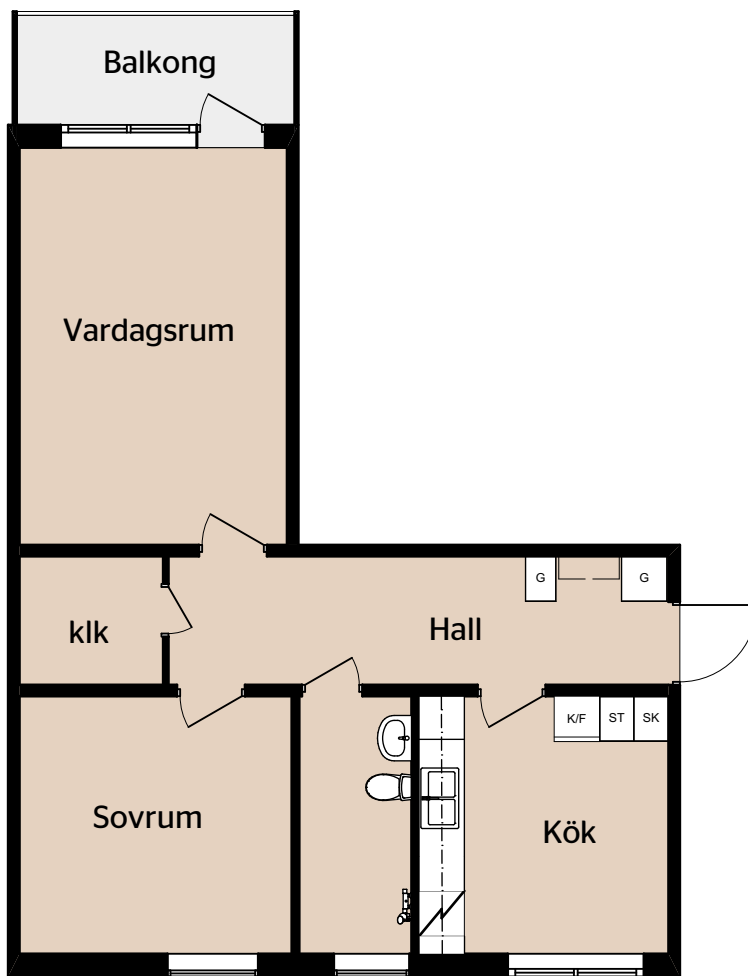

Jönköping, Liljeholmen

Storlek: 2 RUM & KÖK
Area: 64 kvm
Lägenhet:13-015-02-0010

Skala 1:100

Med reservation för eventuella ändringar och ytavvikelser 2016-03-01
Avvikelser kan förekomma avseende ytskikt i badrum samt dusch eller badkar.