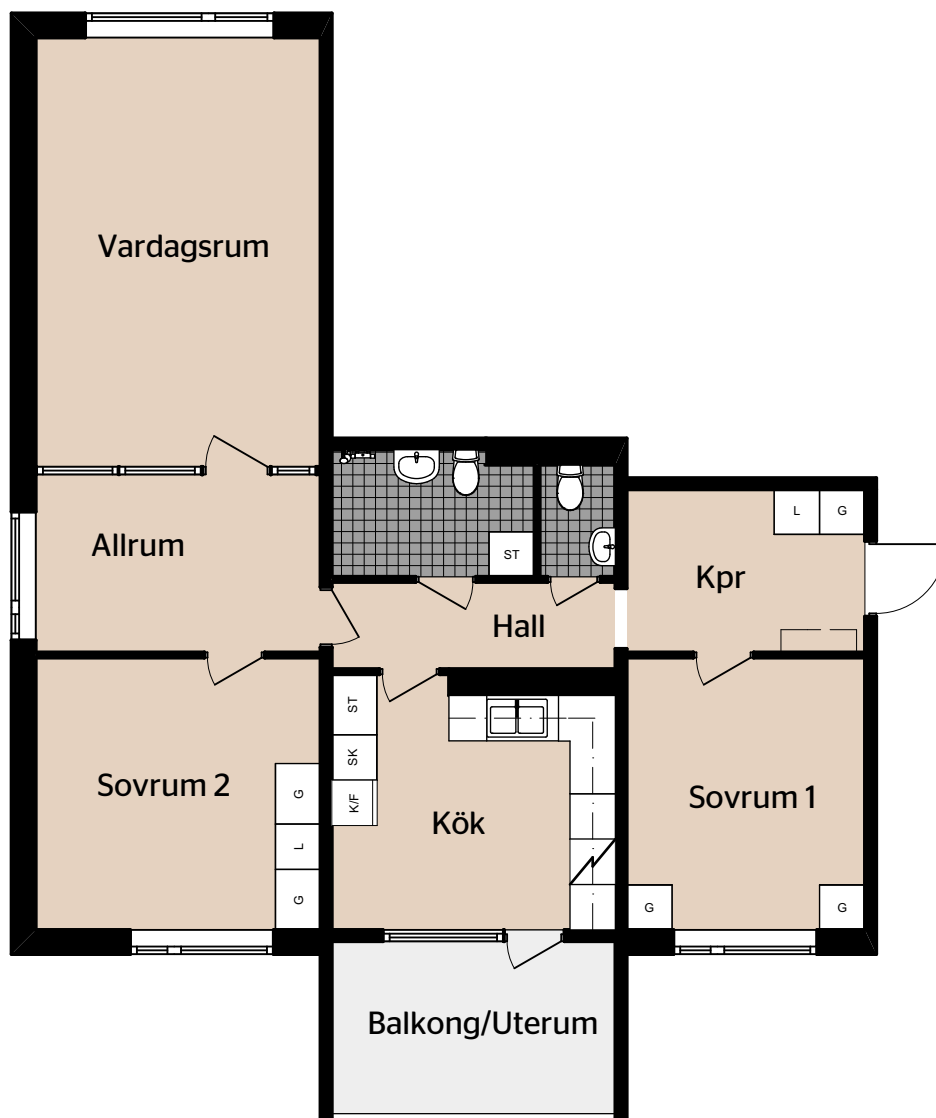

Jönköping, Råslätt

Storlek: 3 RUM & KÖK
Area: 88 kvm
Ritning: 11:3:88:2

0 5m

Skala 1:100