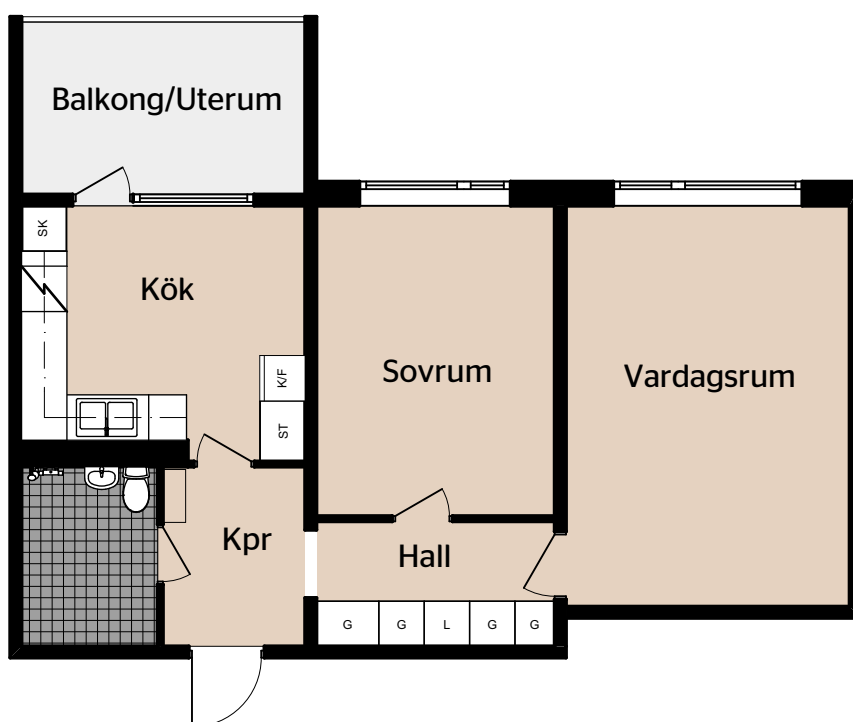

Jönköping, Råslätt

Storlek: 2 RUM & KÖK
Area: 61 kvm
Ritning: 11:2:61:1

0 5m

Skala 1:100