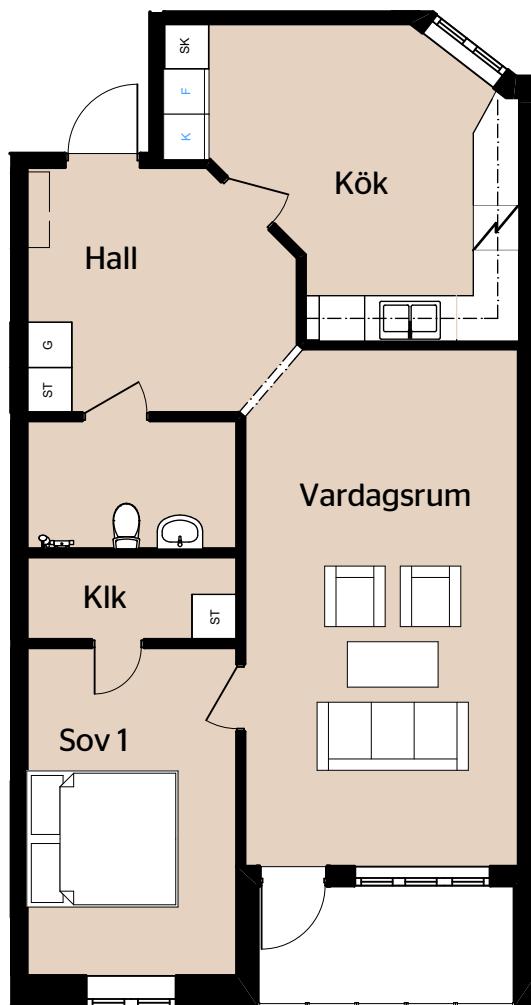

Jönköping, Centrum

Storlek: 2 RUM & KÖK
Area: 71 kvm
Lägenhet: 14-025-05-0012

Skala 1:100

Med reservation för eventuella ändringar och ytavvikelser 2016-03-03
Avvikelser kan förekomma avseende ytskikt i badrum samt dusch eller badkar.