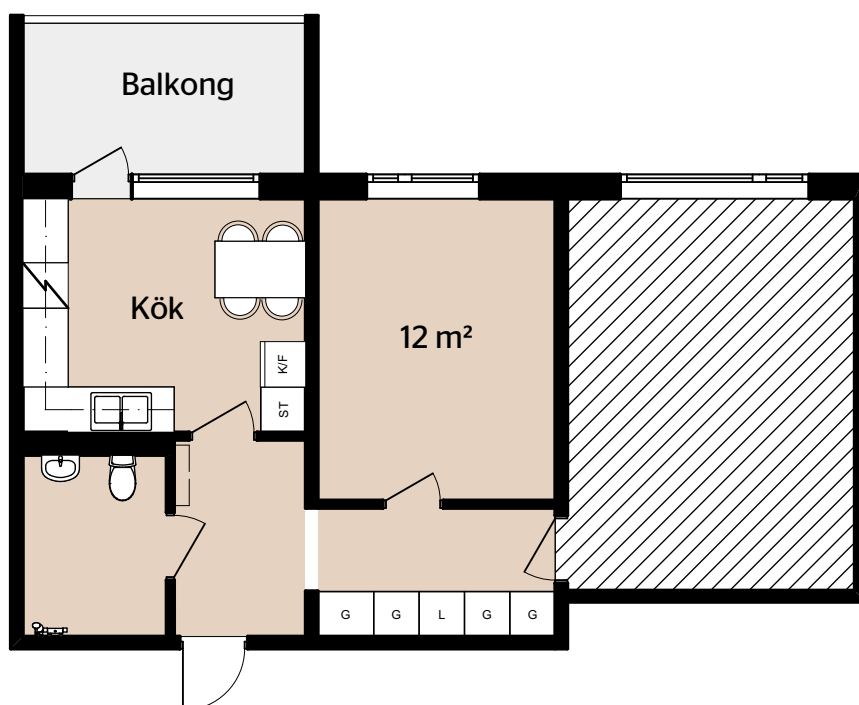

Jönköping, Råslätt

Storlek: 1 RUM
Area: 12 kvm
Produkt:11-062-01-0621

0 5m

Skala 1:100