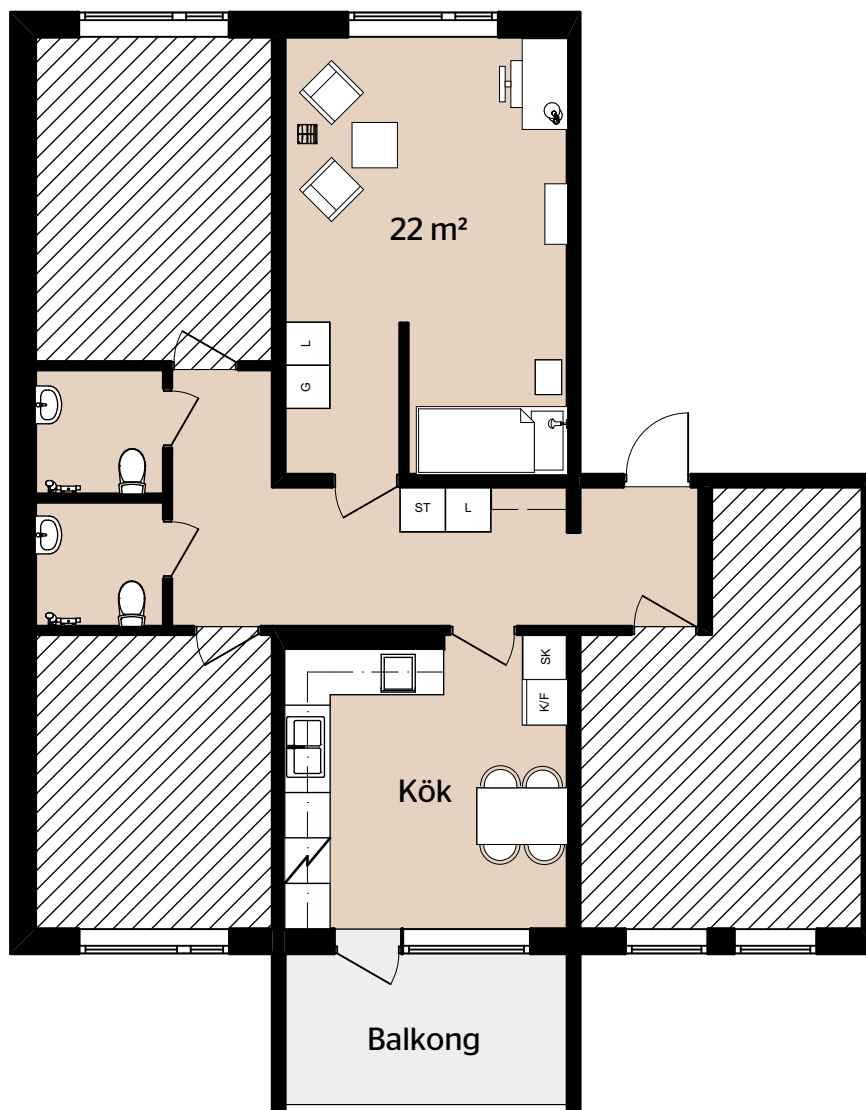

Jönköping, Råslätt

Storlek: 1 RUM
Area: 22 kvm
Produkt:11-061-03-0264

-  Säng
-  Bokhylla
-  Fotölj
-  Bord
-  Golvlampa
-  Skrivbordslampa
-  Sänglampa
-  Sängbord
-  Skrivbord & Stol

0 5m
Skala 1:100