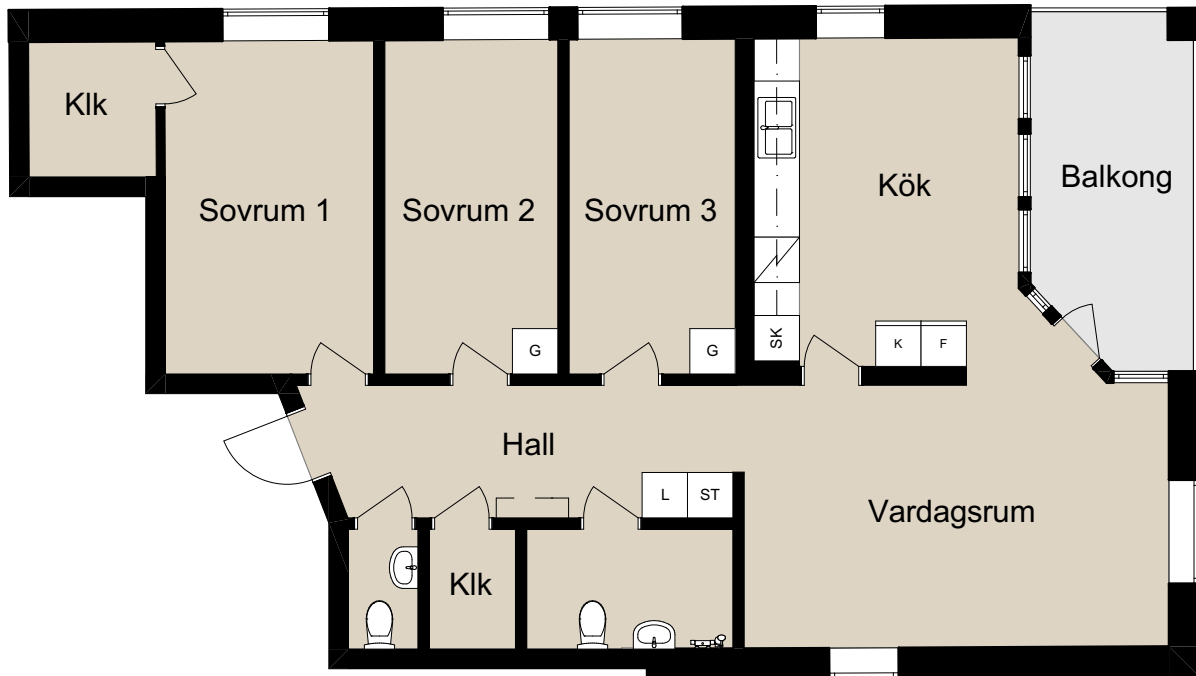

Jönköping, Kristinedal

Storlek: 4 RUM & KÖK
Area: 96 kvm
Lägenhet: 14-027-01-0019

0 5 m
Skala 1:100

Med reservation för eventuella ändringar och ytavvikelser 2025-05-11
Avvikelser kan förekomma avseende utsikt i badrum samt dusch eller badkar