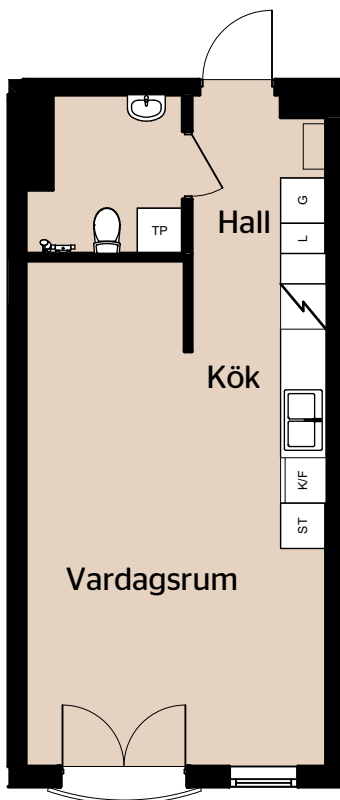

Jönköping, Kålgården

Storlek: 1 RUM & KÖK
Area: 35 kvm
Lägenhet:13-060-01-0025

Skala 1:100

Med reservation för eventuella ändringar och ytavvikelser 2016-04-01
Avvikelser kan förekomma avseende ytskikt i badrum samt dusch eller badkar.